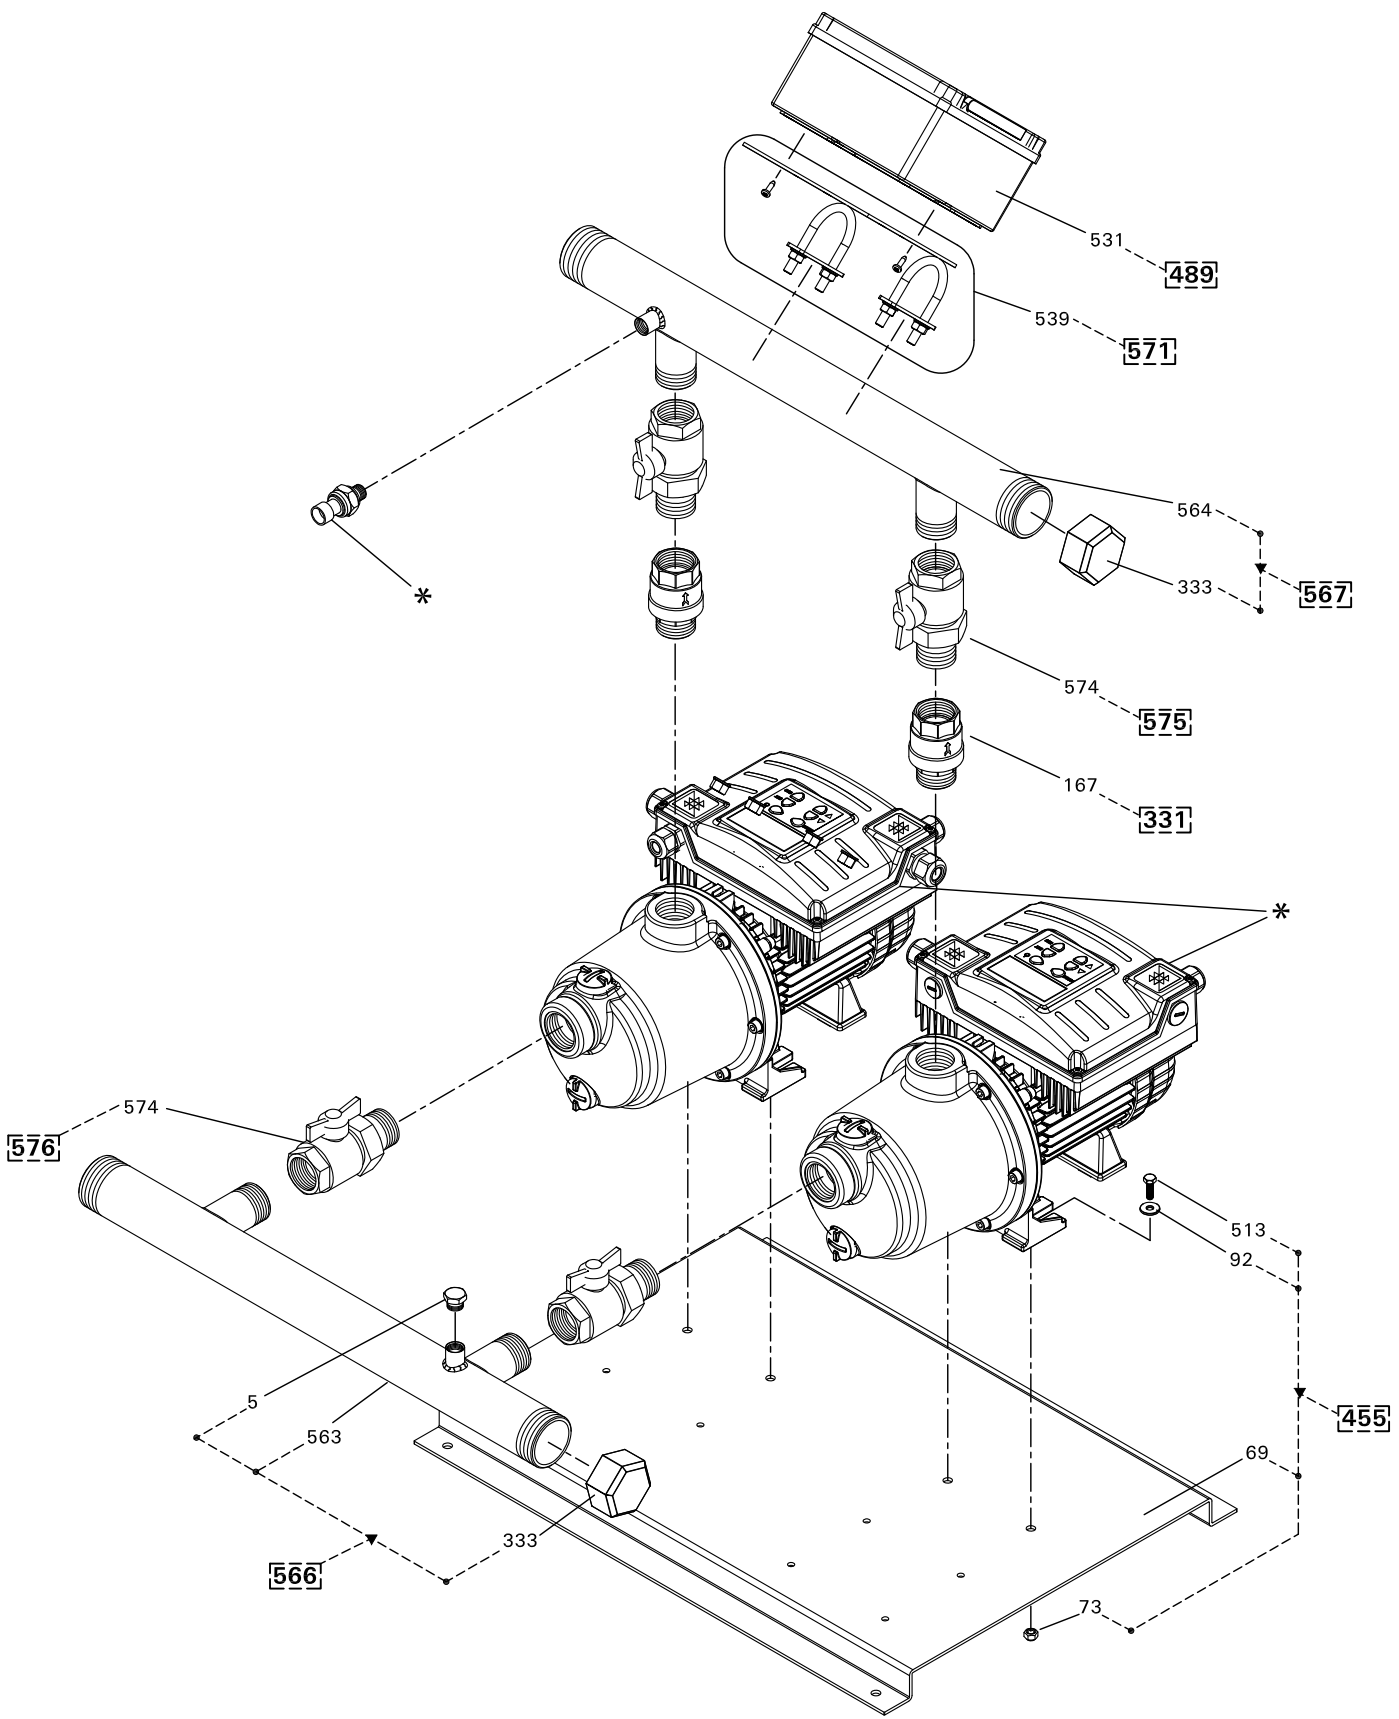

B

B

A

A

* Per i ricambi della sola pompa fare riferimento all'esploso dei relativi modelli Multi EVO-E P
 For the pump's spare parts refer to the Multi EVO-E P exploded view
 Für die Ersatzteile der Pumpe bezieht man sich auf die Explosionszeichnung des Modells Multi EVO-E P
 Pour les pièces de rechange de la pompe faire référence à la vue éclatée du modèle Multi EVO-E P

Pentair Water Italy S.r.l. Via Masaccio, 13 56010 Lignano (PI) ITALY	Drawn Bertola	Title VARIO1-20/Multi EVO-E P		Sheet 1 of 1
	Approved Bernacca	Date (dd/mm/yy) 31/08/16	Dwg # DR160003_00	

This drawing is the absolute property of Pentair Water Italy S.r.l. It may not be reproduced in any form without the written permission of Pentair Water Italy S.r.l.